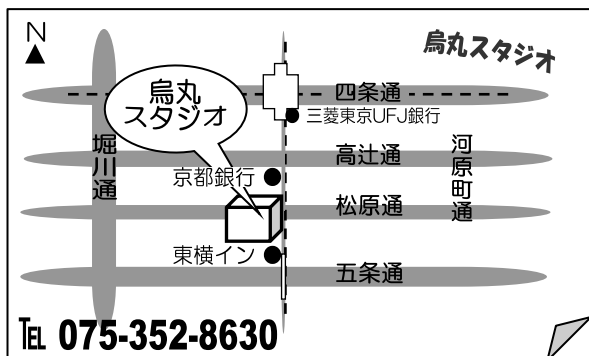

講師 中村邦彦 ・ 川崎香織

[初級]18:30~19:25

[中級A]19:30~20:25

[中級B]20:30~21:25

レッスン日	初 級	中 級 [A]	中 級 [B]
1月4日	お 休 み		
1月11日	ジルバ	ルンバ	スローフォックストロット
1月18日	ジルバ	ルンバ	スローフォックストロット
1月25日	ジルバ	ルンバ	スローフォックストロット
2月1日	ルンバ	チャチャチャ	スローフォックストロット
2月8日	ルンバ	チャチャチャ	スローフォックストロット
2月15日	ルンバ	チャチャチャ	スローフォックストロット
2月22日	ルンバ	チャチャチャ	タンゴ
3月1日	チャチャチャ	サンバ	タンゴ
3月8日	チャチャチャ	サンバ	タンゴ
3月15日	お 休 み		
3月22日	チャチャチャ	サンバ	タンゴ
3月29日	チャチャチャ	サンバ	タンゴ

◇入会金 4,000円(紹介割引あり)

◇団体レッスン

[初級] 3ヶ月/15,120円 1ヶ月/5,400円

[中級] 3ヶ月/16,200円 1ヶ月/5,940円

◇個人レッスン 4,000円~(25分~)